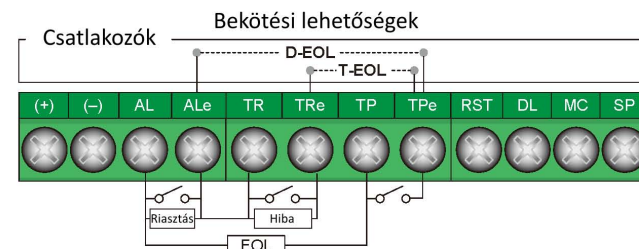

	EN minősítés	PIR	MW	Anti-Maszki	
				AIR	MW
OML-ST	GRADE 2	●			
OML-AM	GRADE 3	●		●	
OML-DT	GRADE 2	●	●		
OML-DAM	GRADE 3	●	●	●	

Mikrohullám kapcsoló

[OML-DT / OML-DAM típusok]

Igény szerint, ha szükséges az érzékelő mikrohullámú működése kikapcsolható automatikusan amikor a rendszer kikapcsolt állapotban van. Ez a funkció csökkenti az áramfelvételt az eszköznek és megszünteti a mikrohullám kibocsátását a kikapcsolt időszakokban.

OPTiMAL Anti-Maszki

[OML-AM / OML-DAM típusok]

Az OPTiMAL érzékelők automatikusan állítják az anti-maszki funkció érzékenységet a környezet változásához, így biztosítva a megbízható állandó teljesítményt.

Az anti-maszki funkció belső beállításai automatikusan optimalizálódnak a környezet változásával

Beépített EOL ellenállások

Riasztás, Hiba és EOL ellenállások segítségével a telepítéshez szükséges idő és bekötési hibák is csökkenthetők.