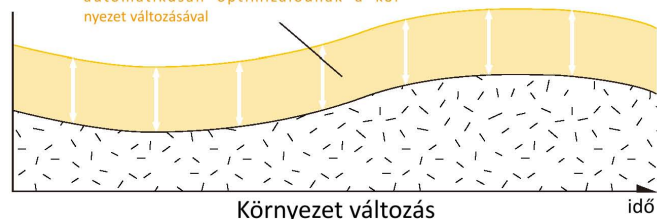

OPTiMAL Anti-Maszki

[OML-AM / OML-DAM típusok]

Az OPTiMAL érzékelők automatikusan állítják az anti-maszki funkció érzékenységet a környezet változásához, így biztosítva a megbízható állandó teljesítményt.

Az anti-maszki funkció belső beállításai automatikusan optimalizálódnak a környezet változásával

Beépített EOL ellenállások

Riasztás, Hiba és EOL ellenállások segítségével a telepítéshez szükséges idő és bekötési hibák is csökkenthetők.