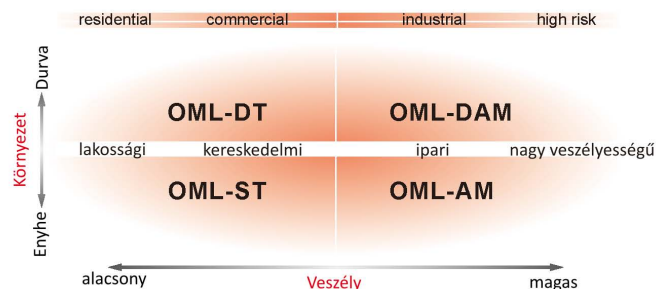

Grade 3 minősítés

Az OPTiMAL érzékelők magas érzékelési teljesítményt és kompromisszummentes stabilitást nyújtanak bármilyen biztonsági vagy környezeti kondícióban. Az OPTiMAL érzékelők betöltik az űrt a más gyártók által hagyott térben az érzékelők területén.

	EN minősítés	PIR	MW	Anti-Maszki	
				AIR	MW
OML-ST	GRADE 2	●			
OML-AM	GRADE 3	●		●	
OML-DT	GRADE 2	●	●		
OML-DAM	GRADE 3	●	●	●