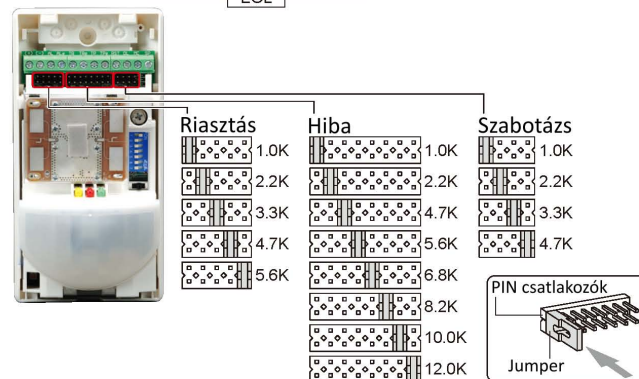

OPTiMAL Anti-Maszki

[OML-AM / OML-DAM típusok]

Az OPTiMAL érzékelők automatikusan állítják az anti-maszki funkció érzékenységet a környezet változásához, így biztosítva a megbízható állandó teljesítményt.

Az anti-maszki funkció belső beállításai automatikusan optimalizálódnak a környezet változásával

Beépített EOL ellenállások

Riasztás, Hiba és EOL ellenállások segítségével a telepítéshez szükséges idő és bekötési hibák is csökkenthetők.